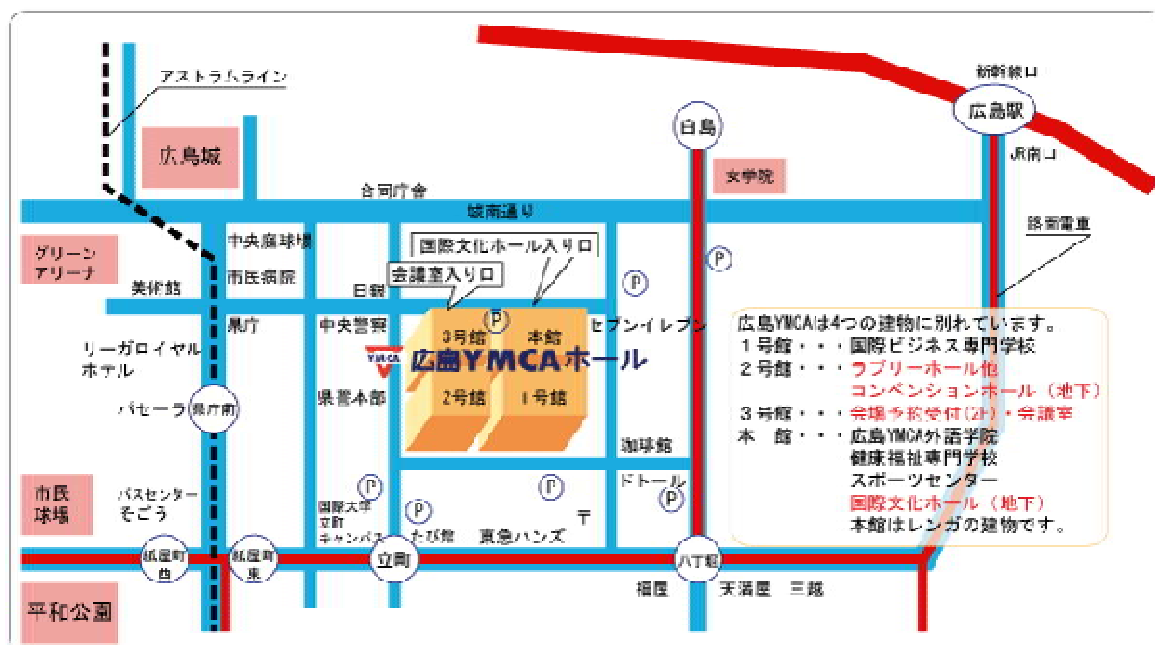

## ✚ 広島 YMCA ホールへのアクセス

地下 1F の国際文化ホールは本館(レンガの建物、北側)に入口があります。

- 市内電車 「立町」電停下車徒歩3分
- アストラムライン 県庁前駅下車 徒歩7分
- JR広島駅からタクシーで10分
- 広島バスセンター停留所 徒歩7分
- 宇品港より広島駅行市内電車(1番)にて立町電停下車徒歩3分  
立体駐車場(高さ制限有)100円/20分